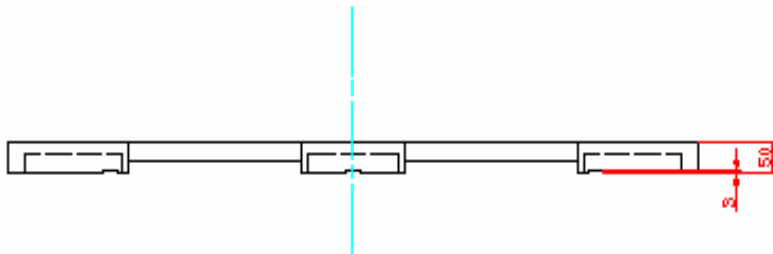

# LARGUERO EEA-L0020

El larguero Trío está diseñado con la finalidad de hacer de la europaleta sencilla una paleta más resistente que pueda ser usada en estantería tipo rack y facilitar el manejo con montacargas o traspaletas.

Para utilizar en conjunto con EEA-0020/EP-100S

- ◆ Fabricada con PEAD en Inyección de Espuma Estructural
- ◆ Grado Sanitario
- ◆ Resistente y Duradera
- ◆ Lavable
- ◆ Reduce Accidentes
- ◆ 100% Reciclables
- ◆ Color Gris Oscuro

Modelo	Dimensiones (cm)			Peso (Kg.)	Entradas Montacargas	Capacidad de Carga (Kg.)	
	L	A	H			Estática	Dinámica
EEA-L0020/EP-100L	120	17	5	3	4	n/a	n/a

INDUSTRIAS UNIPLÁSTICAS C.A.  
Soluciones en Manejo y Transporte de Mercancías  
Calle La Mura, Zona Industrial El Marqués, Guatire Estado Miranda – Venezuela  
Teléfonos: 058-212-3440809 / 3441231 / 3441831  
Email: [ventas@uniplast.com.ve](mailto:ventas@uniplast.com.ve)  
Página web: [www.uniplast.com.ve](http://www.uniplast.com.ve)