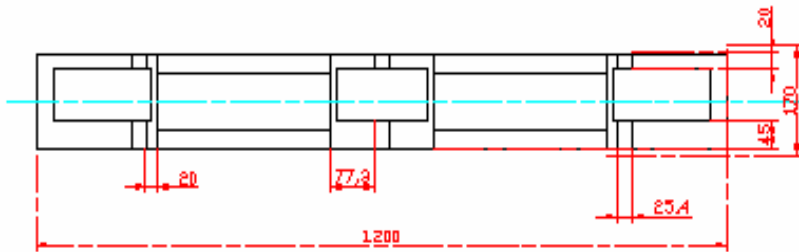

# LARGUERO EEA-L0020

El larguero Trío está diseñado con la finalidad de hacer de la europaleta sencilla una paleta más resistente que pueda ser usada en estantería tipo rack y facilitar el manejo con montacargas o traspaletas.

Para utilizar en conjunto con EEA-0020/EP-100S

- ◆ Fabricada con PEAD en Inyección de Espuma Estructural
- ◆ Grado Sanitario
- ◆ Resistente y Duradera
- ◆ Lavable
- ◆ Reduce Accidentes
- ◆ 100% Reciclables
- ◆ Color Gris Oscuro

Modelo	Dimensiones (cm)			Peso (Kg.)	Entradas Montacargas	Capacidad de Carga (Kg.)	
	L	A	H			Estática	Dinámica
EEA-L0020/EP-100L	120	17	5	3	4	n/a	n/a

INDUSTRIAS UNIPLÁSTICAS C.A.  
Soluciones en Manejo y Transporte de Mercancías  
Calle La Mura, Zona Industrial El Marqués, Guatire Estado Miranda – Venezuela  
Teléfonos: 058-212-3440809 / 3441231 / 3441831  
Email: [ventas@uniplast.com.ve](mailto:ventas@uniplast.com.ve)  
Página web: [www.uniplast.com.ve](http://www.uniplast.com.ve)