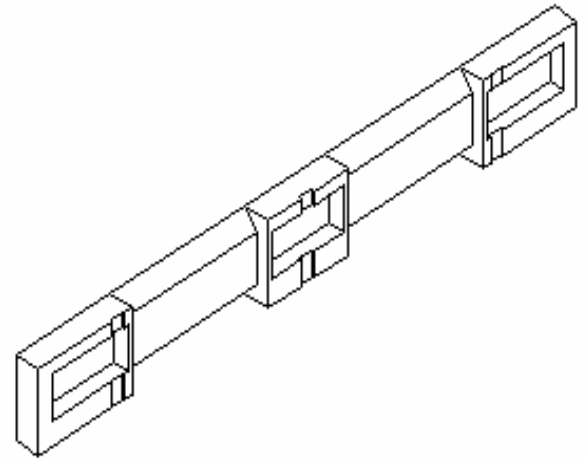

# LARGUERO EEA-L0020

El larguero Trío está diseñado con la finalidad de hacer de la europaleta sencilla una paleta más resistente que pueda ser usada en estantería tipo rack y facilitar el manejo con montacargas o traspaletas.

Para utilizar en conjunto con EEA-0020/EP-100S

- ◆ Fabricada con PEAD en Inyección de Espuma Estructural
- ◆ Grado Sanitario
- ◆ Resistente y Duradera
- ◆ Lavable
- ◆ Reduce Accidentes
- ◆ 100% Reciclables
- ◆ Color Gris Oscuro

Modelo	Dimensiones (cm)			Peso (Kg.)	Entradas Montacargas	Capacidad de Carga (Kg.)	
	L	A	H			Estática	Dinámica
EEA-L0020/EP-100L	120	17	5	3	4	n/a	n/a

INDUSTRIAS UNIPLÁSTICAS C.A.  
Soluciones en Manejo y Transporte de Mercancías  
Calle La Mura, Zona Industrial El Marqués, Guatire Estado Miranda – Venezuela  
Teléfonos: 058-212-3440809 / 3441231 / 3441831  
Email: [ventas@uniplast.com.ve](mailto:ventas@uniplast.com.ve)  
Página web: [www.uniplast.com.ve](http://www.uniplast.com.ve)